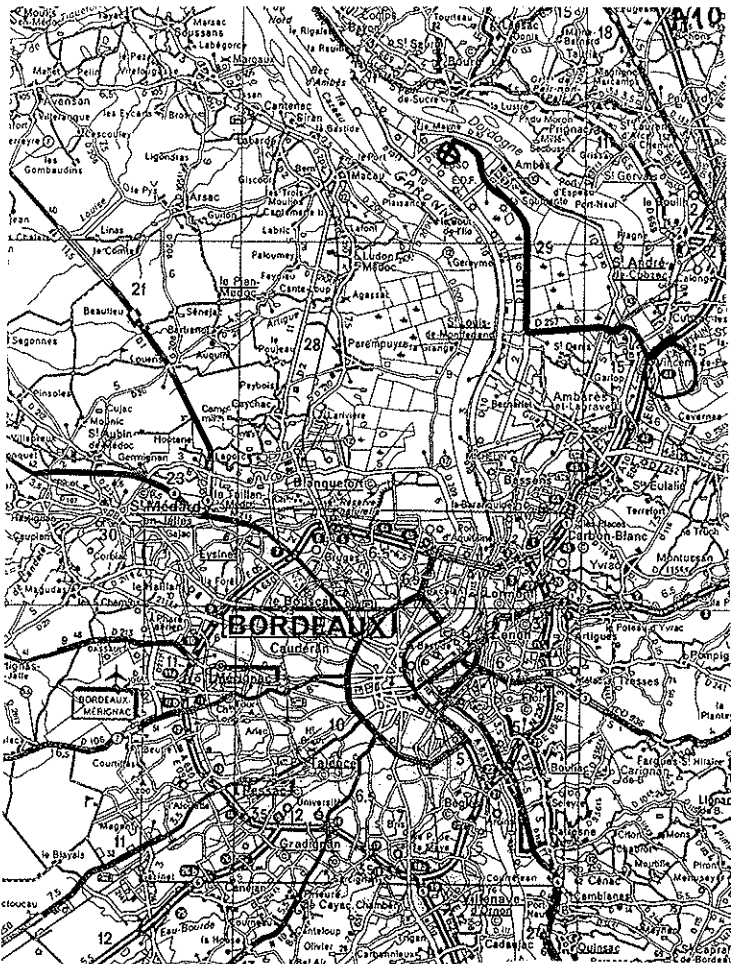

Hôtel Les Trois Lis **	11 place de la Libération 33710 BOURG	Tél : (+33) 05 57 68 22 86 Fax : (+33) 05 57 68 31 10
B&B Bordeaux	ZAC de Fieusal 55 rue Daugère 33520 BRUGES	Tél : (+33) 08 92 78 80 14 Fax : (+33) 05 57 19 67 00
Hôtel Inn	51 rue Daugère Près du parc des expositions 33520 BRUGES (rocade sortie n°5)	Tél : (+33) 05 56 43 14 58
Hôtel d'Entre Deux Mers	56 avenue Austin Conte 33560 CARBON BLANC	Tél : (+33) 05 56 38 12 02 www.hotel-g2m.fr
Le Juliano	44 rue Thérèse 33560 CARBON BLANC	Tél : (+33) 05 56 06 16 55 www.lejuliano.com
Formule Club	5 rue Condoreet 33150 CENON	Tél : (+33) 05 56 32 16 68 Fax : (+33) 05 56 40 29 01
Balladins Hôtel	11 allée Champ de course EYSINES	Tél : (+33) 05 56 28 19 62
Hôtel Quick Palace	impasse Paddock 33320 EYSINES (rocade sortie n°7)	Tél : (+33) 05 56 57 53 14 Fax : (+33) 05 56 57 62 33
Hôtel Formule 1	Cantinole, RN 215 33320 EYSINES	Tél : (+33) 08 91 70 51 91 www.hotelformule1.com
Hôtel les Alizés	15 avenue St Médard 33320 EYSINES	Tél : (+33) 05 56 28 36 52 Fax : (+33) 05 56 16 74 40 Mail : yves.demptos@wanadoo.fr
Hôtel Première Classe	rue Champ de Courses 33320 EYSINES	Tél : (+33) 08 92 70 72 16 Tél : (+33) 05 56 16 00 85 Fax : (+33) 05 56 16 00 40
Altica Floirac	2 chemin Gabarre 33270 FLOIRAC	Tél : (+33) 05 57 97 70 70 Fax : (+33) 05 57 97 70 74
Le Sully	91 rue Jules Guesde 33270 FLOIRAC	Tél : (+33) 05 56 40 97 57
Bar Hôtel Restaurant Pension Galicia	89 rue Jules Guesde 33270 FLOIRAC	Tél : (+33) 05 56 86 52 11
Hôtel Bar Restaurant de la Poste	4 rue Jules Guesde 33270 FLOIRAC	Tél : (+33) 05 56 86 41 12
Night'Hotel	route Nationale 10 33310 LORMONT	Tél : (+33) 05 56 74 99 88 Fax : (+33) 05 56 74 26 81
B&B	Parc d'activités "la Gardette" Rue Pierre Mendès France 33310 LORMONT	Tél : (+33) 08 92 78 80 16 Fax : (+33) 05 57 77 33 00
Hôtel Fontbelleau **	avenue de Paris 33310 LORMONT	Tél : (+33) 05 56 06 00 16
Hôtel Formule 1	avenue Résistance 33310 LORMONT	Tél : (+33) 08 91 70 51 90
Hôtel Kyriad	1 avenue Paris 33310 LORMONT	Tél : (+33) 05 56 38 23 22
Hôtel Première Classe	route Nationale 10 33310 LORMONT	Tél : (+33) 08 92 70 72 79 Fax : (+33) 05 56 74 28 58

De l'A10 Sortie 41
Suivre Bec d'Ambès
D 257 puis D113
Stand de Beauvoisin
33810 AMBÈS